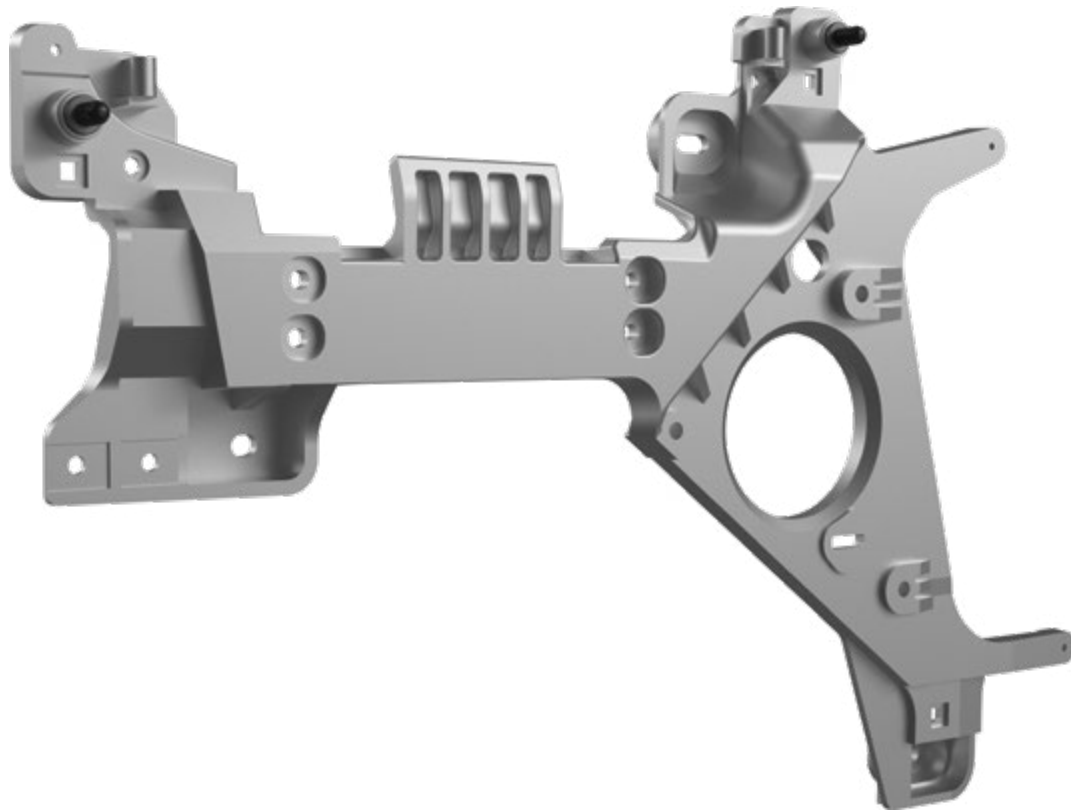

ÇELİKSOY
DÖKÜM

MERCEDES

EURO 6
ARCS

**TAMPON BAĞLANTI
AYAĞI ÖN SOL**
OEM 9608858840

STOK KODU: CLK001

**TAMPON BAĞLANTI
AYAĞI ÖN SAĞ**
OEM A9608858940

STOK KODU: CLK002

MERCEDES

EURO 6
AROCS

TAMPON BAĞLANTI
AYAĞI DİK SOL
OEM 9608851145
OEM 9608850145

STOK KODU: CLK003

TAMPON BAĞLANTI
AYAĞI DİK SAĞ
OEM 9608851245
OEM 9608850245

STOK KODU: CLK004

ÇELİKSOY
DÖKÜM

MERCEDES

EURO 6
ACTROS
MP4

**TAMPON BAĞLANTI
AYAĞI ÖN SOL**
OEM 9608850545
OEM 9608851065

STOK KODU: **CLK005**

**TAMPON BAĞLANTI
AYAĞI ÖN SAĞ**
OEM 9608850845
OEM 9608851265

STOK KODU: **CLK006**

MERCEDES

EURO 6
ACTROS
MP4

**TAMPON BAĞLANTI
AYAĞI DİK SOL**
OEM 9608807665

STOK KODU: CLK007

**TAMPON BAĞLANTI
AYAĞI DİK SAĞ**
OEM 9608807765

STOK KODU: CLK008

MERCEDES

EURO 6
ATEGO 4

**TAMPON BAĞLANTI
AYAĞI SOL**

OEM 9675250239

STOK KODU: CLK009