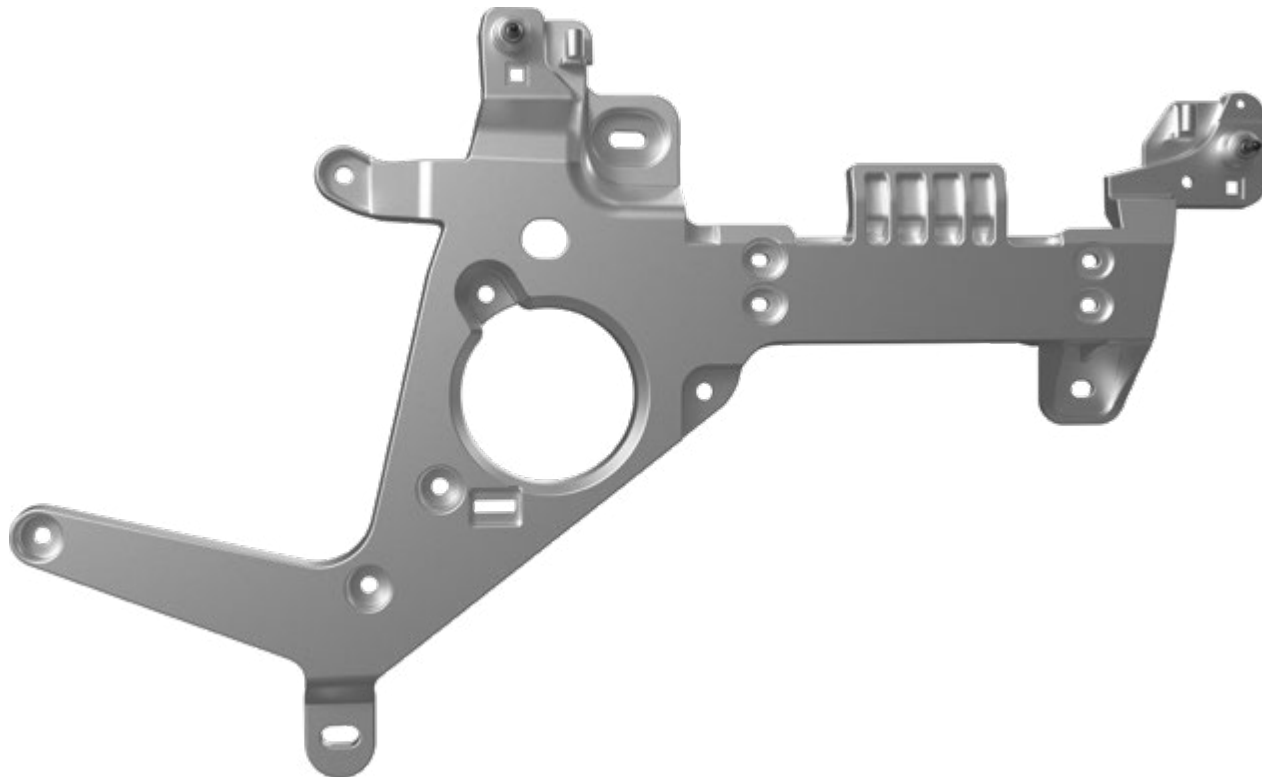

ÇELİKSOY
DÖKÜM

MERCEDES

EURO 6
ARCS

**TAMPON BAĞLANTI
AYAĞI ÖN SOL**
OEM 9608858840

STOK KODU: CLK001

**TAMPON BAĞLANTI
AYAĞI ÖN SAĞ**
OEM A9608858940

STOK KODU: CLK002

MERCEDES

EURO 6
AROCS

TAMPON BAĞLANTI
AYAĞI DİK SOL
OEM 9608851145
OEM 9608850145

STOK KODU: CLK003

TAMPON BAĞLANTI
AYAĞI DİK SAĞ
OEM 9608851245
OEM 9608850245

STOK KODU: CLK004

ÇELİKSOY
DÖKÜM

MERCEDES

EURO 6
ACTROS
MP4

**TAMPON BAĞLANTI
AYAĞI ÖN SOL**
OEM 9608850545
OEM 9608851065

STOK KODU: **CLK005**

**TAMPON BAĞLANTI
AYAĞI ÖN SAĞ**
OEM 9608850845
OEM 9608851265

STOK KODU: **CLK006**

MERCEDES

EURO 6
ACTROS
MP4

**TAMPON BAĞLANTI
AYAĞI DİK SOL**
OEM 9608807665

STOK KODU: CLK007

**TAMPON BAĞLANTI
AYAĞI DİK SAĞ**
OEM 9608807765

STOK KODU: CLK008

MERCEDES

EURO 6
ATEGO 4

**TAMPON BAĞLANTI
AYAĞI SOL**

OEM 9675250239

STOK KODU: CLK009