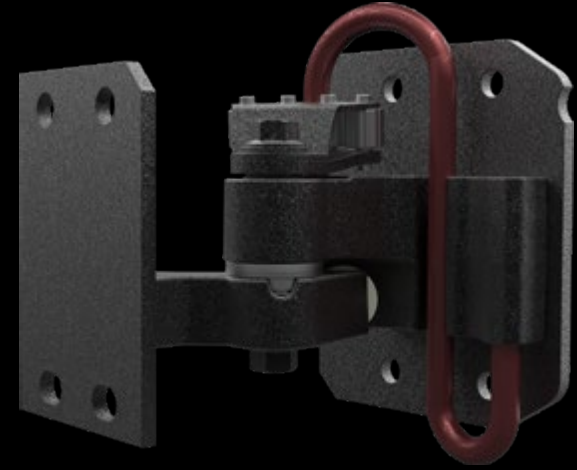

ATEGO
VERSİYON
1-2-3

**TAMPON BAĞLANTI
AYAĞI SOL**
OEM 9705253439

STOK KODU: CLK027

**TAMPON BAĞLANTI
AYAĞI SAĞ**
OEM 9705253539

STOK KODU: CLK028

MERCEDES

ACTROS
MEGA SPACE
MP3

KAPI MENTEŞESİ SOL
OEM 0007230441

STOK KODU: CLK029

KAPI MENTEŞESİ SAĞ
OEM 0007230541

STOK KODU: CLK030

MAN

TGA
TGS
TGX

KAPI MENTEŞESİ ÜST SOL

OEM 81626906051 / OEM 81626906047
OEM 81626905005 / OEM 81626906049

STOK KODU: CLK031