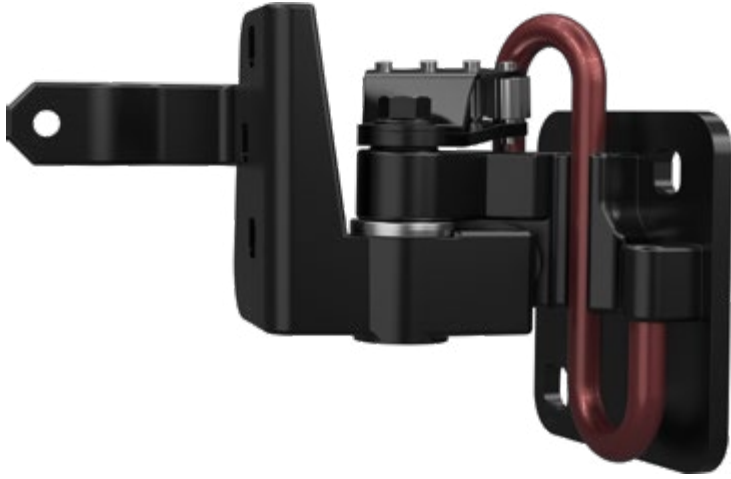

ATEGO
VERSİYON
1-2-3

**TAMPON BAĞLANTI
AYAĞI SOL**
OEM 9705253439

STOK KODU: CLK027

**TAMPON BAĞLANTI
AYAĞI SAĞ**
OEM 9705253539

STOK KODU: CLK028

MERCEDES

ACTROS
MEGA SPACE
MP3

KAPI MENTEŞESİ SOL
OEM 0007230441