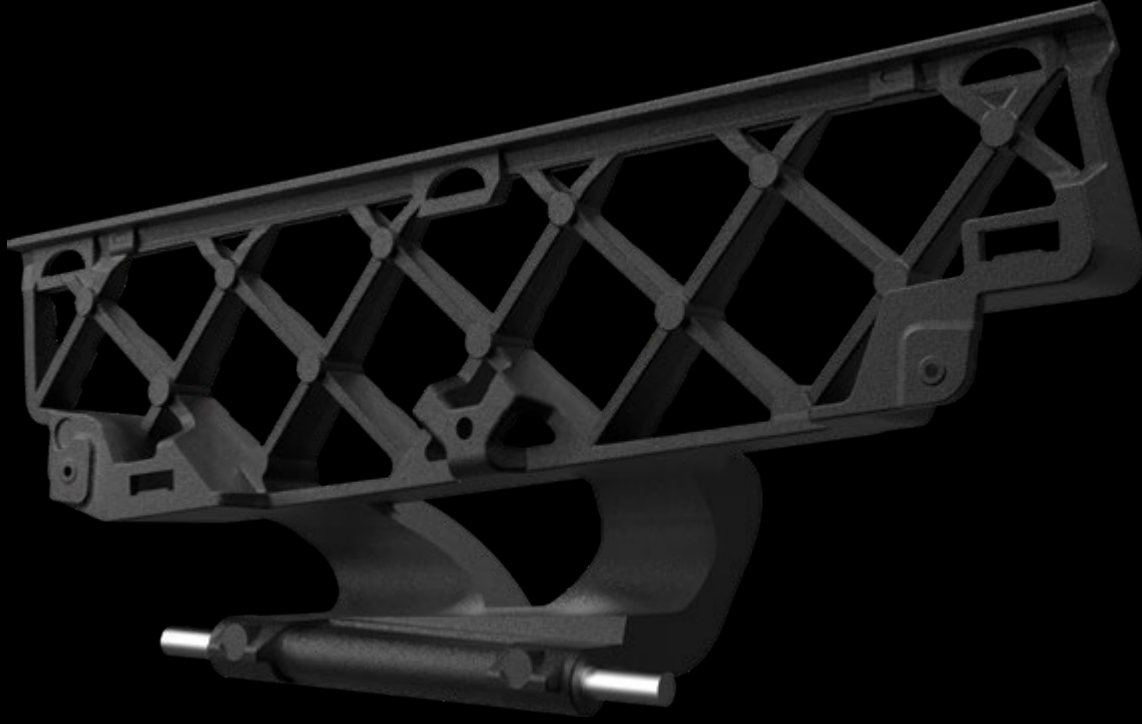

MERCEDES

**EURO 6
ACTROS
MP4**

**AÇILIR PANJUR
TUTAMAK SOL**
OEM 9608831701
OEM 9608834701

STOK KODU: CLK013