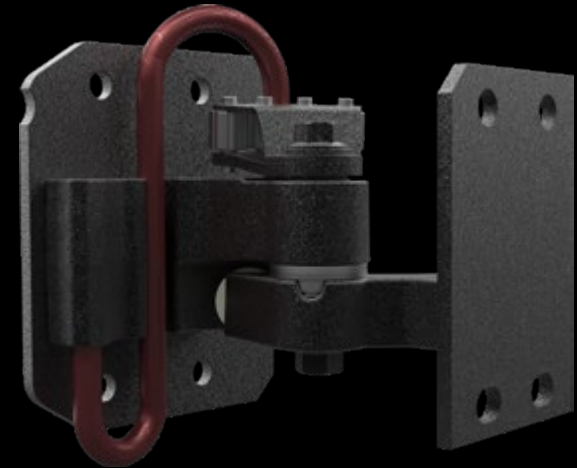

ATEGO
VERSİYON
1-2-3

**TAMPON BAĞLANTI
AYAĞI SOL**
OEM 9705253439

STOK KODU: CLK027

**TAMPON BAĞLANTI
AYAĞI SAĞ**
OEM 9705253539

STOK KODU: CLK028

MERCEDES

ACTROS
MEGA SPACE
MP3

KAPI MENTEŞESİ SOL
OEM 0007230441

STOK KODU: CLK029

KAPI MENTEŞESİ SAĞ
OEM 0007230541

STOK KODU: CLK030

MAN

TGA
TGS
TGX

KAPI MENTEŞESİ ÜST SOL

OEM 81626906051 / OEM 81626906047
OEM 81626905005 / OEM 81626906049

STOK KODU: CLK031